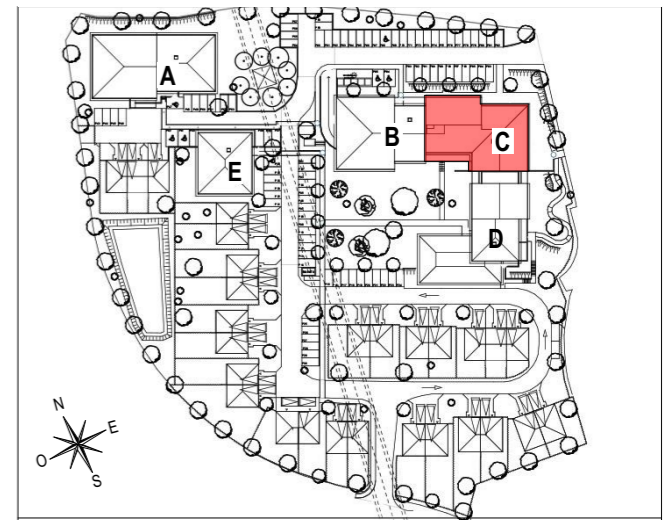

### PLAN SYNOPTIQUE Bâtiment C RDC

Hauteur plafond des pièces principales sauf mention particulière : 2,50 mètres

Echelle :	Date : 24/06/2019	Indice : 0
-----------	-------------------	------------